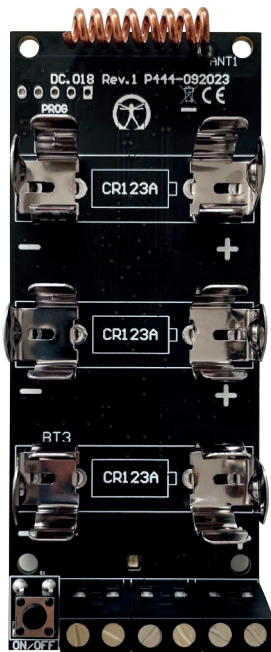

# Globo+

Rilevatore **DT (IR + MW)**  
volumetrico wireless 868 MHz  
**da interno**.

**CODICE D2.004**  
**PREZZO €139,00**

## Snodo Opzionale

**CODICE D2.020**  
**PREZZO €9,90**

# Nibbio

Rilevatore di **apertura porte/finestre** wireless da interno.

**CODICE** D2.007  
**PREZZO** € 65,00

# Nibbio+

Rilevatore di **apertura porte/finestre, d'urto e inclinometro** wireless da interno.

**CODICE** D2.008  
**PREZZO** € 95,00

- Ingresso per **contatto magnetico esterno**
- Ingresso per **contatto ausiliario**
- Indicatore **LED di stato**
- **Tamper anti-manomissione e anti-apertura**
- Sensibilità di rivelazione programmabile via App
- Supporto di montaggio **easy-fix** per una **facile installazione**
- Batteria CR123A – 3V **in dotazione**
- Protocollo radio **GENIO**
- Configurazione dei parametri tramite **App D'AVINCI via Cloud**, acquisizione del dispositivo con **scansione QR Code**