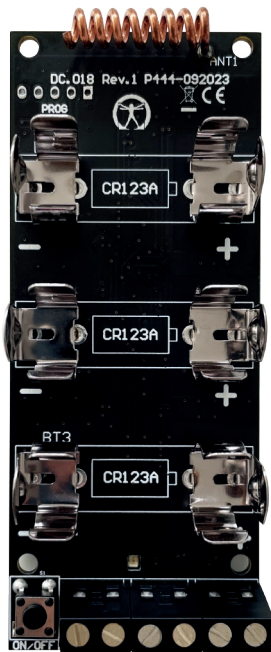

Globo+

Rilevatore **DT (IR + MW)**
volumetrico wireless 868 MHz
da interno.

CODICE D2.004
PREZZO €139,00

Snodo Opzionale

CODICE D2.020
PREZZO €9,90

Nibbio

Rilevatore di **apertura porte/finestre** wireless da interno.

CODICE **D2.007**

PREZZO **€ 65,00**

Nibbio+

Rilevatore di **apertura porte/finestre, d'urto e inclinometro** wireless da interno.

CODICE **D2.008**

PREZZO **€ 95,00**

- Ingresso per **contatto magnetico esterno**
- Ingresso per **contatto ausiliario**
- Indicatore **LED di stato**
- **Tamper anti-manomissione** e **anti-apertura**
- Sensibilità di rivelazione programmabile via App
- Supporto di montaggio **easy-fix** per una **facile installazione**
- Batteria CR123A – 3V **in dotazione**
- Protocollo radio **GENIO**
- Configurazione dei parametri tramite **App D'AVINCI via Cloud**, acquisizione del dispositivo con **scansione QR Code**

- Pulsante ON/OFF
- Indicatore **LED di segnalazione**
- Fornisce una tensione di alimentazione di 3,3 V al sensore

Evo

Radiocomando wireless a 4 tasti.

- Indicatori **LED** di segnalazione attiva e conferma avvenuto comando
- Tasti **preconfigurati inserimento/disinserimento**
 - Tasti configurabili per **panico/rapina**
 - Protocollo radio **GENIO**
- Batteria CR2032 – 3V **in dotazione**
 - Configurazione parametri tramite **App D'AVINCI via Cloud**

CODICE D4.004 | PREZZO €65,00

- Morsetti di ingresso di allarme e tamper
- 3 batterie CR123A – 3V **in dotazione**
- Dimensioni: 96x39x24
- Protocollo radio **GENIO**

Rivelatore **DT (IR+MW)** ad **effetto tenda wireless da interno**. Ideale per la protezione perimetrale di corridoi, porte, finestre e vetrate.