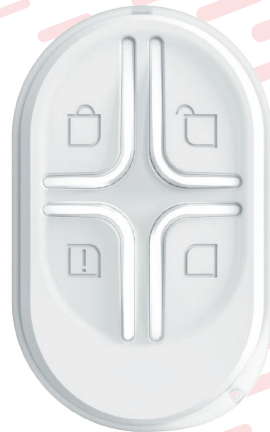

CODICE **D2.007**

PREZZO **€ 65,00**

Nibbio+

Rilevatore di **apertura porte/finestre, d'urto e inclinometro** wireless da interno.

CODICE **D2.008**

PREZZO **€ 95,00**

- Ingresso per **contatto magnetico esterno**
- Ingresso per **contatto ausiliario**
- Indicatore **LED di stato**
- **Tamper anti-manomissione** e **anti-apertura**
- Sensibilità di rivelazione programmabile via App
- Supporto di montaggio **easy-fix** per una **facile installazione**
- Batteria CR123A – 3V **in dotazione**
- Protocollo radio **GENIO**
- Configurazione dei parametri tramite **App D'AVINCI via Cloud**, acquisizione del dispositivo con **scansione QR Code**

CODICE D1.005
PREZZO €75,00

Verso

Trasmettitore universale wireless. Permette di associare sensori di terze parti, dotati di contatti di uscita NC o NO, al sistema **D'AVINCI**.
Trasmette segnali di allarme, intrusione, incendio, sos, antipanico, gas, malfunzionamento, allagamento e custom.

- Pulsante ON/OFF
- Indicatore **LED di segnalazione**
- Fornisce una tensione di alimentazione di 3,3 V al sensore

Evo

Radiocomando wireless a 4 tasti.

- Indicatori **LED** di segnalazione attiva e conferma avvenuto comando
- Tasti **preconfigurati inserimento/disinserimento**
 - Tasti configurabili per **panico/rapina**
 - Protocollo radio **GENIO**
- Batteria CR2032 – 3V **in dotazione**
 - Configurazione parametri tramite **App D'AVINCI via Cloud**

CODICE D4.004 | PREZZO €65,00

- Morsetti di ingresso di allarme e tamper
- 3 batterie CR123A – 3V **in dotazione**
- Dimensioni: 96x39x24
- Protocollo radio **GENIO**

Rivelatore **DT (IR+MW)** ad **effetto tenda wireless da interno**. Ideale per la protezione perimetrale di corridoi, porte, finestre e vetrate.